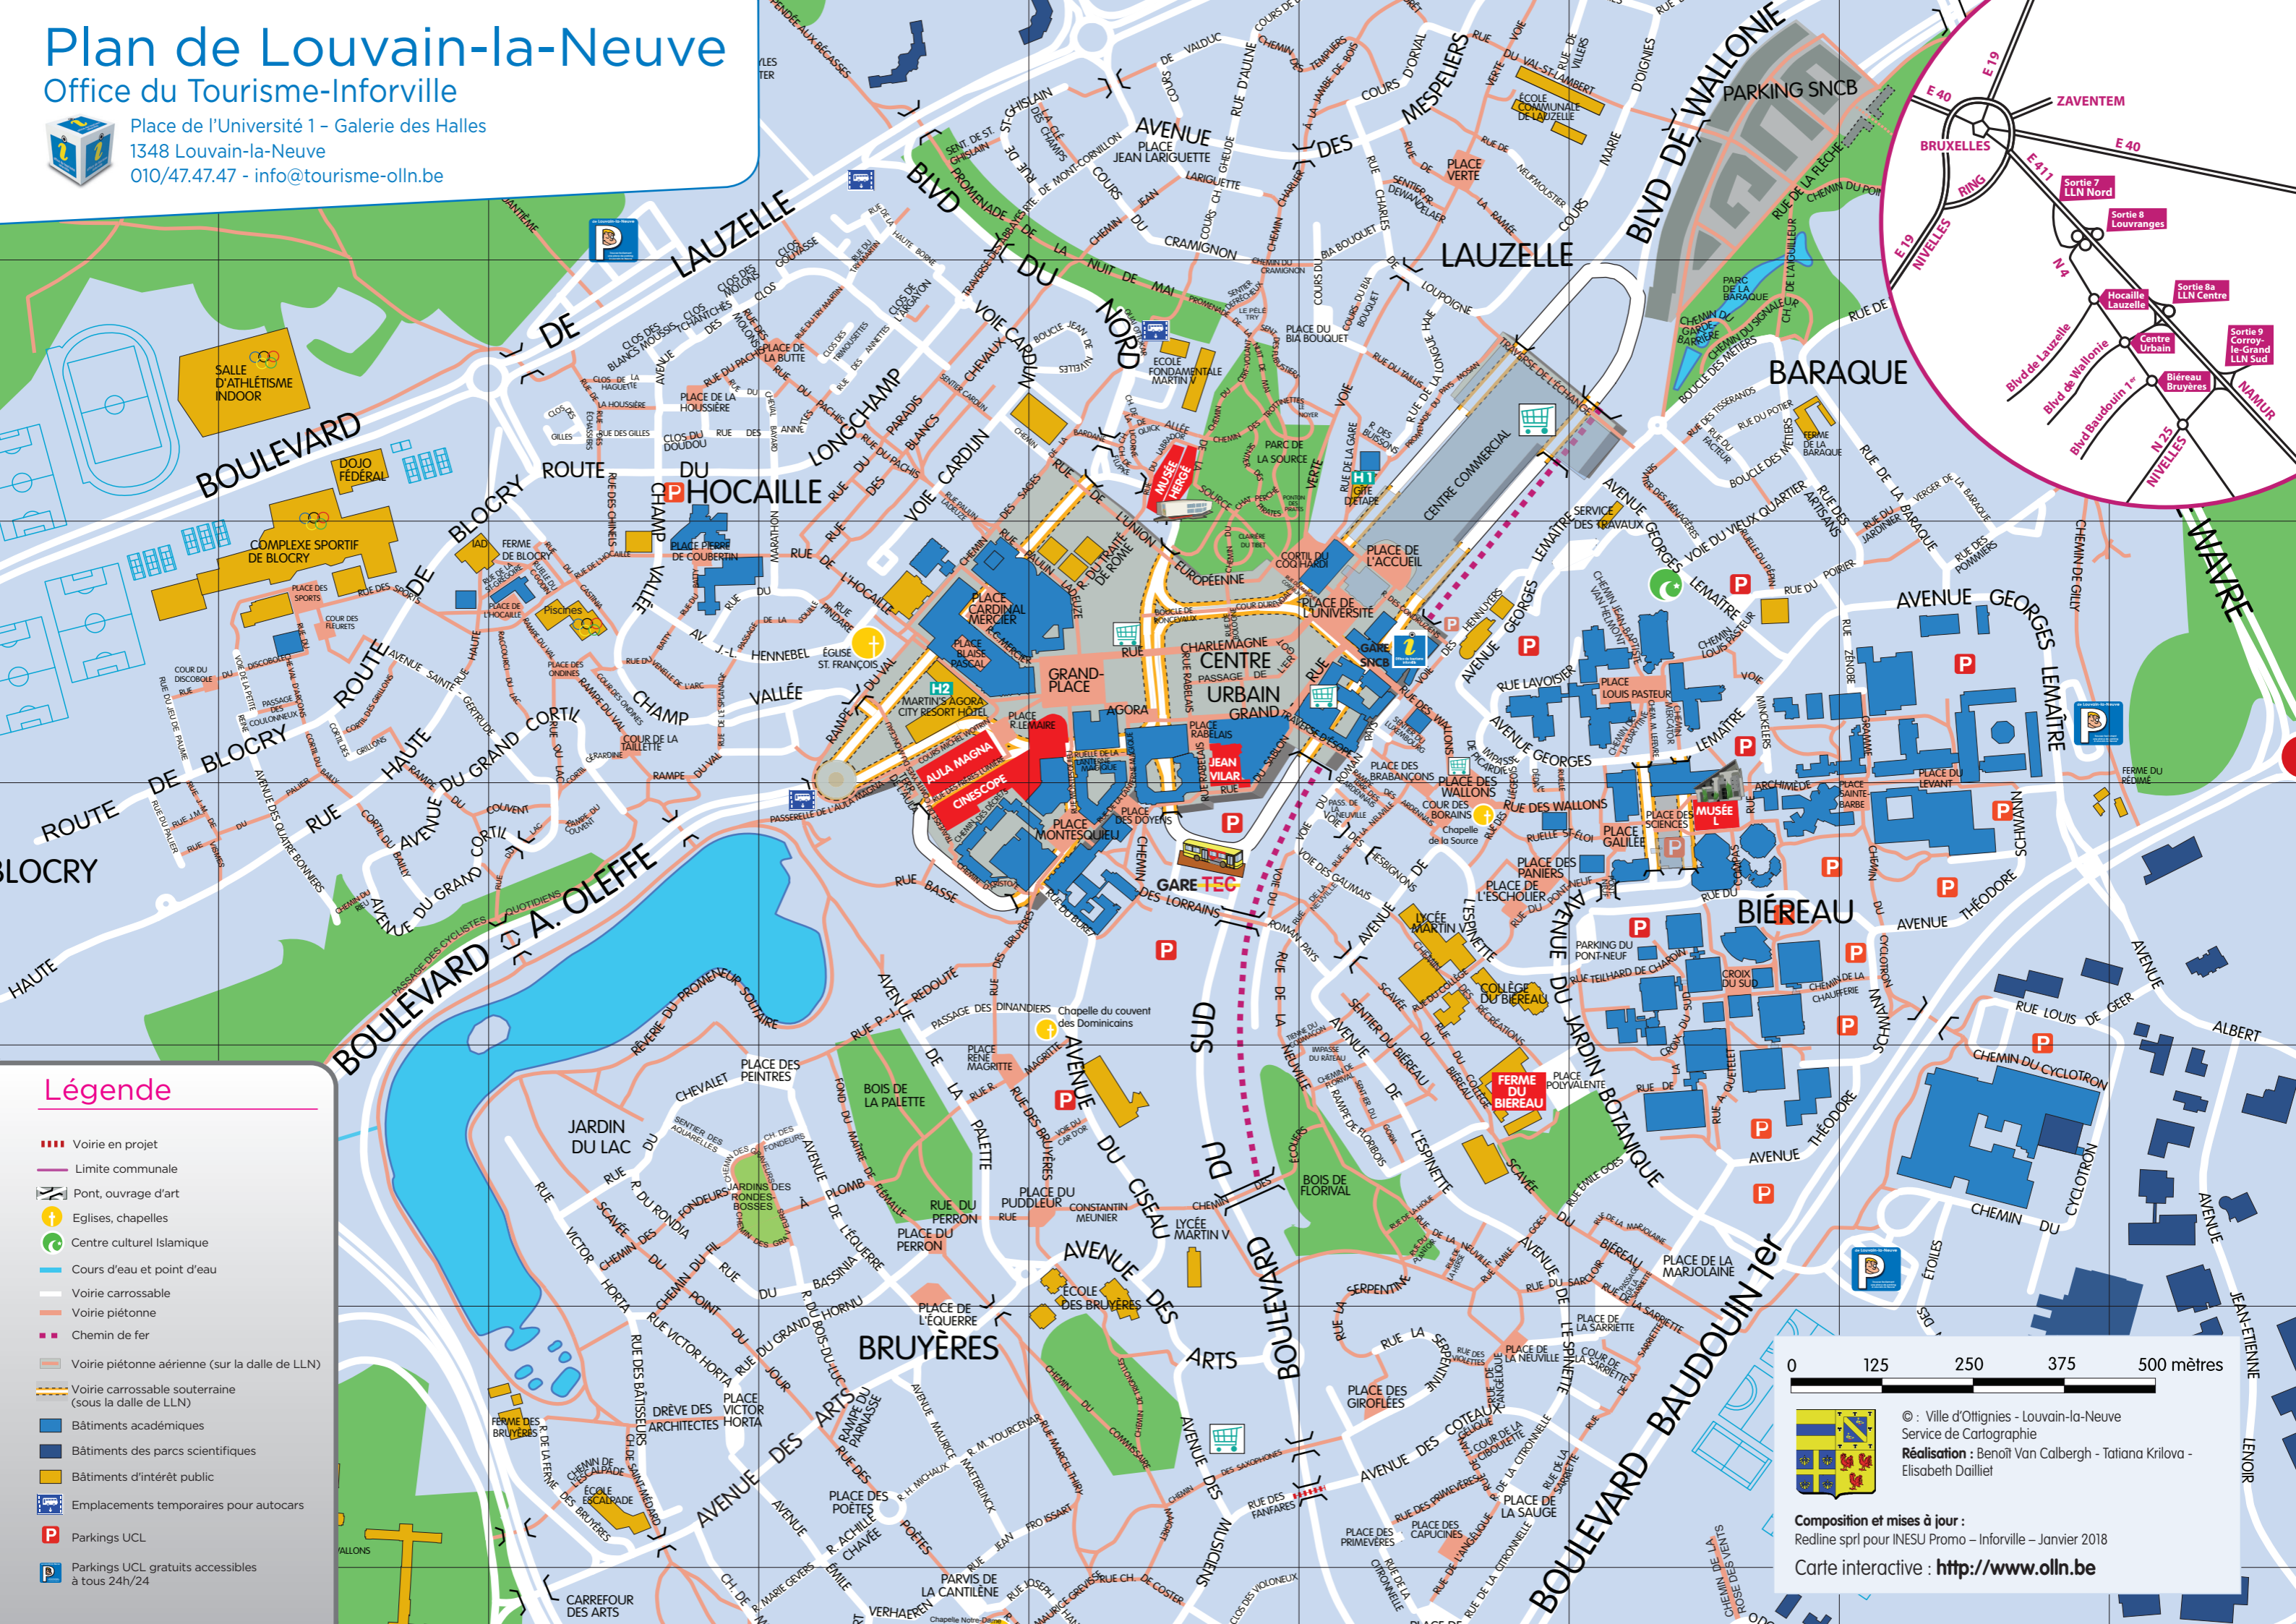

Plan de Louvain-la-Neuve

Office du Tourisme-Inforville

Place de l'Université 1 - Galerie des Halles
1348 Louvain-la-Neuve
010/47.47.47 - info@tourisme-olln.be

Légende

- Voirie en projet
- Limite communale
- Pont, ouvrage d'art
- Eglises, chapelles
- Centre culturel Islamique
- Cours d'eau et point d'eau
- Voirie carrossable
- Voirie piétonne
- Chemin de fer
- Voirie piétonne aérienne (sur la dalle de LLN)
- Voirie carrossable souterraine (sous la dalle de LLN)
- Bâtiments académiques
- Bâtiments des parcs scientifiques
- Bâtiments d'intérêt public
- Emplacements temporaires pour autocars
- Parkings UCL
- Parkings UCL gratuits accessibles à tous 24h/24

0 125 250 375 500 mètres

© Ville d'Ottignies - Louvain-la-Neuve
Service de Cartographie

Réalisation : Benoît Van Calbergh - Tatiana Krilova -
Elisabeth Daillet

Composition et mises à jour :
Redline sprl pour INESU Promo - Inforville - Janvier 2018

Carte interactive : <http://www.olln.be>